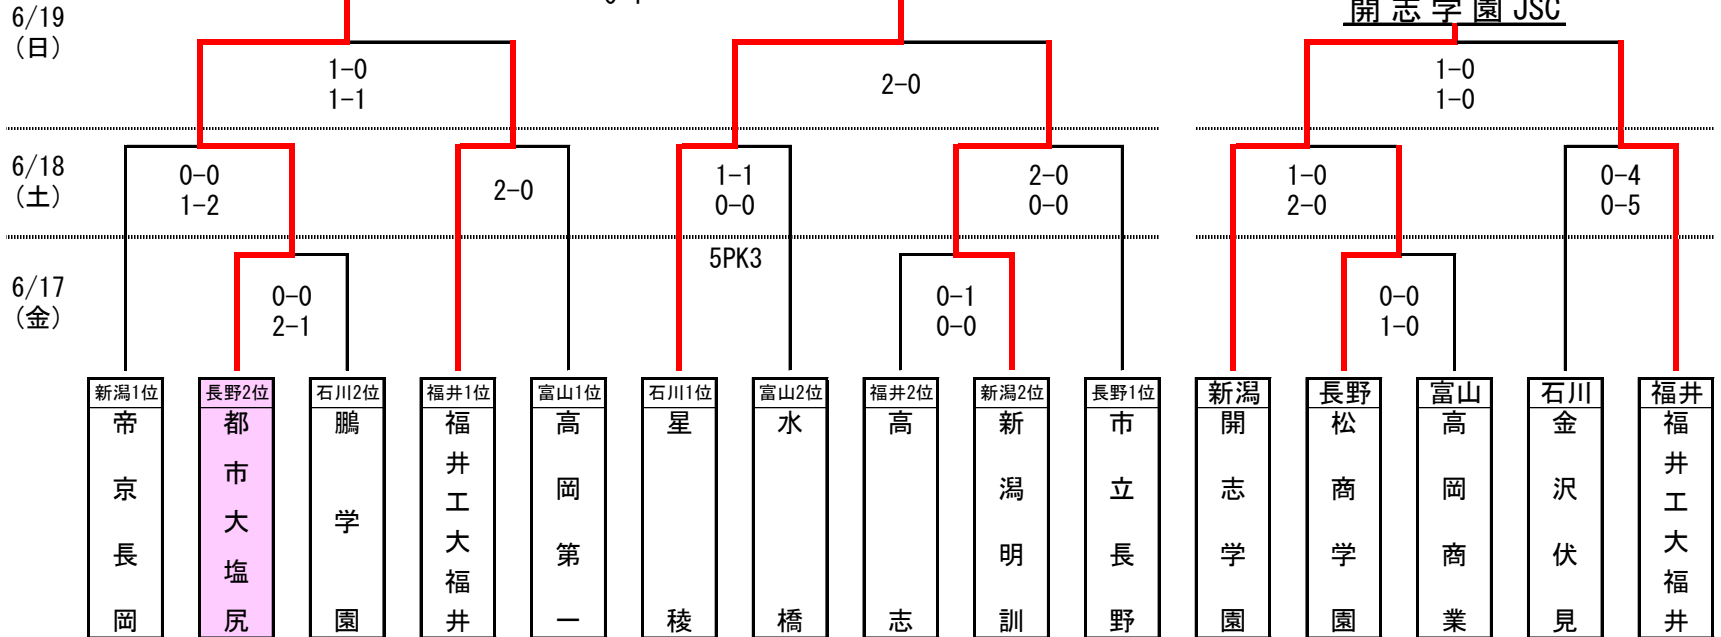

平成28年度 北信越高等学校総合体育大会 サッカー競技

【男子の部】

星 稜

【女子の部】

開志学園 JSC

会 場

- A : 日医エススポーツアカデミー・シーフィールド
- B : 日医エススポーツアカデミー・マウンテンフィールド